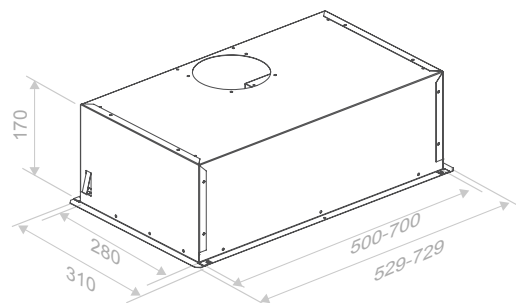

PGF

Inox - Gris
Stainless steel - Grey

Motor Interior S.E.C. System® Moteur Intérieur / Interior Motor

| Front. (cm) | Motor | Ø tubo | Clas. Ener. | Ref. |
|-------------|-------|--------|-------------|------|
| 60 | V.730 | Ø120 | A | 9954 |
| 70 | V.730 | Ø120 | A | 9955 |

Medidas Encastre
Dimensions Encastrement
Built in Sizes

| | |
|----|-----------|
| 60 | 505 x 285 |
| 70 | 705 x 285 |