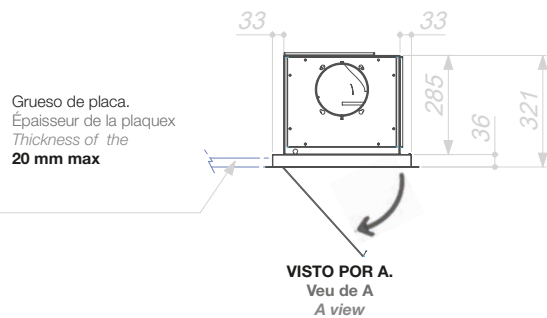

Conjunto botonera esmaltado blanco de encastrar a pared. Solo suministrado con la campana
Ensemble de touches Émaillé blanc à encastrer au mur
White enamel button panel set for embedding in wal

Este modelo puede solicitarse bajo pedido SIN ILUMINACIÓN
Ce modèle peut être fabriqué SANS ÉCLAIRAGE (sur devis)
This model can be manufactured WITHOUT LIGHTING (on request)

Notas / Notes / Notes

Iluminación led sólo disponible en 4200 k
Éclairage disponible uniquement en LED 4200K
Lighting available only in LED 4200k

Salida de humos de serie: Lateral corto
Évacuation des fumées en série : latérale courte
Standard fume outlet: short side

Apertura de puerta / Ouverture de portes / Door opening

Altura mínima falso techo
Hauteur minimale du faux-plafond
Minimum height of false ceiling

90 cm

Medidas Encastre
Dimensions Encastrement
Built in Sizes

330 mm

90 cm

870 x 410

Techo / Plafond / Ceiling

Inox / Cristal blanco brillo
 Inox / Verre blanc brillant
 Stainless Steel / Glassy white glass

90 cm		AirLink					SIA Safety	LI Safety
-------	--	----------------	--	--	--	--	----------------------	---------------------