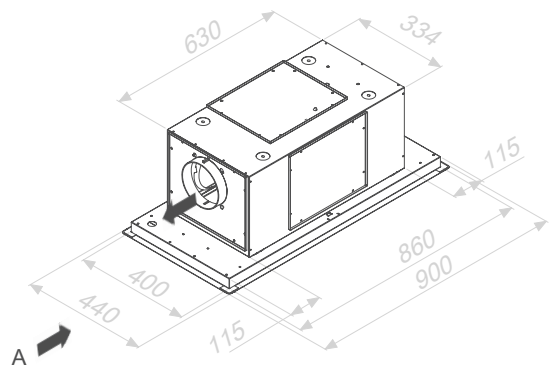

E-290

Inox / Inox / Stainless steel

Motor Interior S.E.C. System® Moteur Intérieur / Interior Motor

Front. (cm)	Motor	Ø tubo	Clas. Ener.	Ref.
90	V.1350	Ø150	E	9019

Cristal blanco brillo Verre blanc brillant / Glassy white glass

Motor Interior S.E.C. System® Moteur Intérieur / Interior Motor

Front. (cm)	Motor	Ø tubo	Clas. Ener.	Ref.
90	V.1350	Ø150	E	9175

Opcionales / Optionnel / Options

Opción salida de humos: lateral largo o techo
Évacuation de fumées en option : évacuation latérale longue ou au plafond.
Optional fume outlet: long side or ceiling.

Kits de recirculación FCA. Ver página 205
KIT filtres à charbon actif. Voir page 205
Activated carbon filters kits. See page 205

Conjunto botonera INOX de encastrar a pared. Solo suministrado con la campana
Ensemble de touches INOX à encastrer au mur
Stainless steel button panel set for embedding in wal

Conjunto botonera esmaltado blanco de encastrar a pared. Solo suministrado con la campana
Ensemble de touches Émaillé blanc à encastrer au mur
White enamel button panel set for embedding in wal

Este modelo puede solicitarse bajo pedido SIN ILUMINACIÓN
Ce modèle peut être fabriqué SANS ÉCLAIRAGE (sur devis)
This model can be manufactured WITHOUT LIGHTING (on request)

Notas / Notes / Notes

Iluminación led sólo disponible en 4200 k
Éclairage disponible uniquement en LED 4200K
Lighting available only in LED 4200k

Salida de humos de serie: Lateral corto
Évacuation des fumées en série : latérale courte
Standard fume outlet: short side

Ver sección sobre características y recomendaciones para las campanas de Techo.
Voir rubrique sur les caractéristiques et recommandations pour les hottes de Plafond.
See final section on features and recommendations for the ceiling hoods.