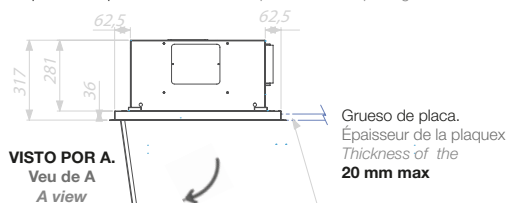

VISTO POR A.
Veu de A
A view