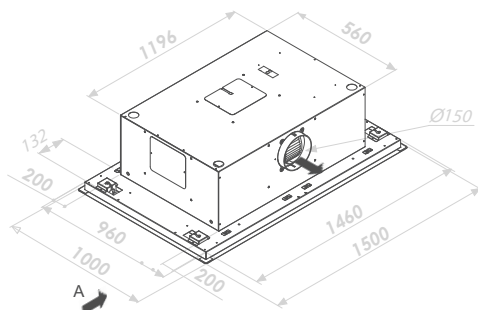

Esmaltado blanco - Émaillé blanc epoxy - Epoxy white enamel

Front. (cm)	Motor	Ø tubo	Clas. Ener.	Ref.
110	V.1350	Ø150	A	9708
150	V.1250 eco	Ø150	A+	9799

Longitud / Longueur / Length 110 cm.

Longitud / Longueur / Length 150 cm.