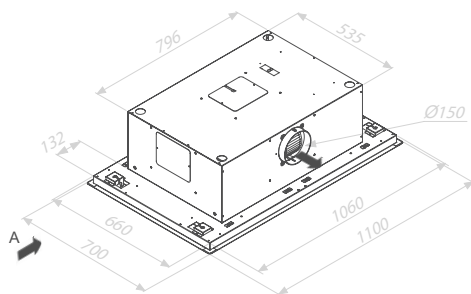

Esmaltado blanco - Émaillé blanc epoxy - Epoxy white enamel

Front. (cm)	Motor	Ø tubo	Clas. Ener.	Ref.
110	V.1350	Ø150	A	9708
150	V.1250 eco	Ø150	A+	9799

Longitud / Longueur / Length 110 cm.

Longitud / Longueur / Length 150 cm.