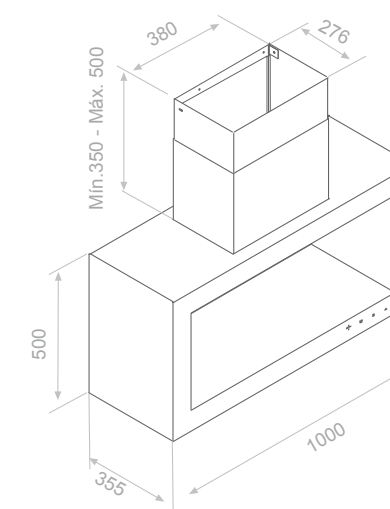

Esquema medidas / Technical Drawings

P-960

Tubos especiales a medida
Special custom-made chimneys