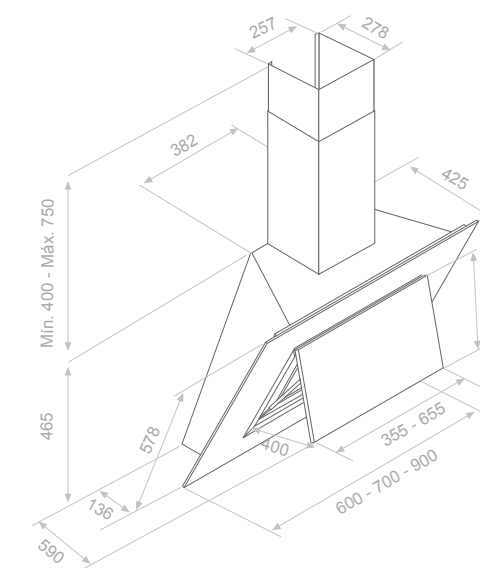

Esquema medidas / Technical Drawings

P-732

Tubos especiales a medida
Special custom-made chimneys