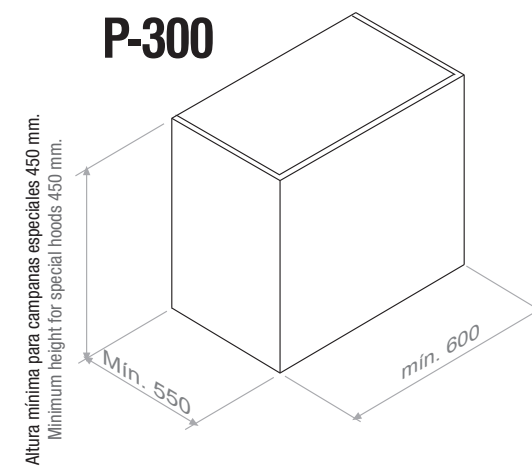

Modelo personalizable en cualquier color de la carta RAL
Customizable model in any color from the RAL chart

Esquema medidas / Technical Drawings

P-300

P-330

Altura mínima para campanas especiales 450 mm.
Minimum height for special hoods 450 mm.