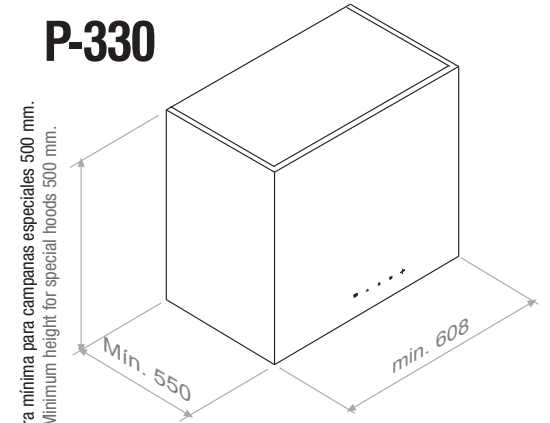

Modelo personalizable en cualquier color de la carta RAL
Customizable model in any color from the RAL chart

Esquema medidas / Technical Drawings

P-300

P-330

Altura mínima para campanas especiales 450 mm.
Minimum height for special hoods 450 mm.