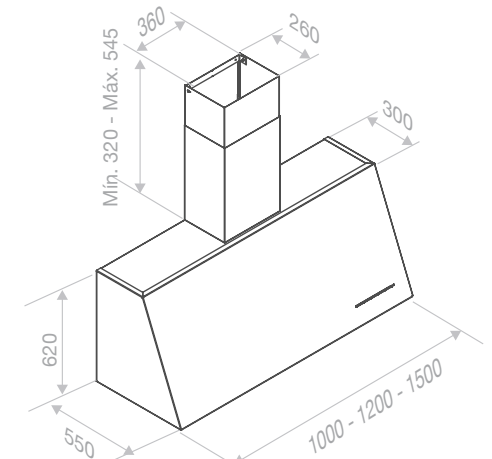

Esquema medidas / Technical Drawings

P-2000 VINTAGE

Opcional a medida.
Can be custom made.

Tubos especiales a medida
Special custom-made chimneys