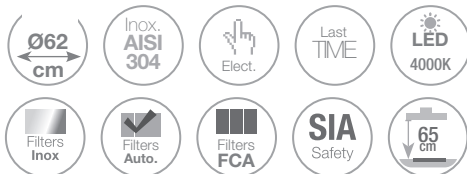

# I-1200 LOOP

Inox - Stainless Steel

Motor Interior / Interior Motor S.E.C. System®

Inox brillo / Glossy stainless steel

Front. (cm)	Motor	Ø tubo	Ref.
Ø62	V.750	Ø125	9532

Inox azul / Blue stainless steel

Front. (cm)	Motor	Ø tubo	Ref.
Ø62	V.750	Ø125	9533

Altura estándar del cable 1 metro. Alturas superiores solicitar en pedido  
Cable standard height of 1 metre. Heights exceeding this size on request

Opción de cambio de LED original a LED de 3000K. Suministrado con la campana.  
LED change to warm light LED 3000K. Available only at the factory