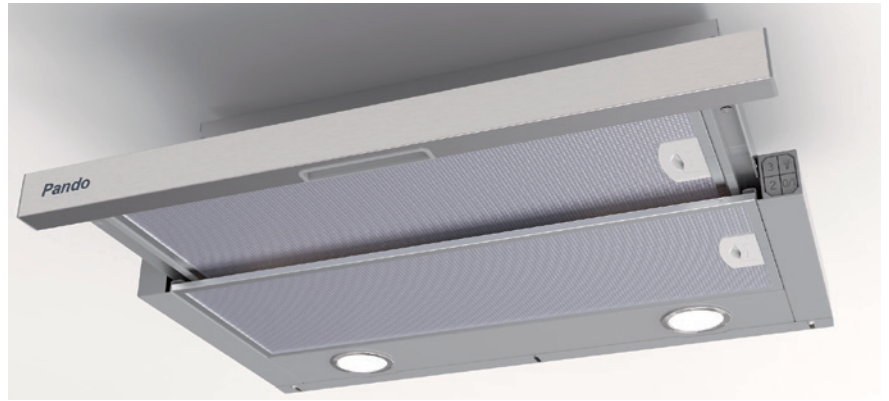

GR20

D

New
Collection

Motor Interior / Interior Motor

Front. (cm)	Motor	Ø tubo	Clas. Ener.	Ref.
60	V.700	Ø120	D	10046
	V.700 ECS	Ø120	D	10047

Opcionales / Options

Kits de recirculación FCA. Ver página 207 (solo Ref. 10046)
Activated carbon filters kit. FCA. See page 207 (only Ref. 10046)