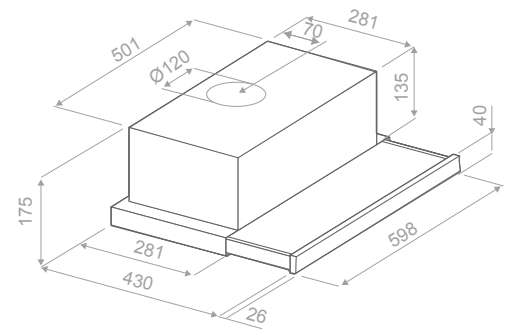

GR20

D

New
Collection

Motor Interior / Interior Motor

Front. (cm)	Motor	Ø tubo	Clas. Ener.	Ref.
60	V.700	Ø120	D	10046
	V.700 ECS	Ø120	D	10047

Opcionales / Options

Kits de recirculación FCA. Ver página 207 (solo Ref. 10046)
Activated carbon filters kit. FCA. See page 207 (only Ref. 10046)

Esquema medidas / Technical Drawings

GR05

A

New
Collection

Motor Interior / Interior Motor

Front. (cm)	Motor	Ø tubo	Clas. Ener.	Ref.
60	V.700	Ø150	D	9672
	V.730	Ø120	A	10024
90	V.700	Ø150	D	9673
	V.730	Ø120	A	10025

Opcionales / Options

Kits de recirculación FCA. Ver página 207
Activated carbon filters kit. FCA. See page 207

Esquema medidas / Technical Drawings

Medidas encastre Built in Sizes

60	493 x 260
90	679 x 260