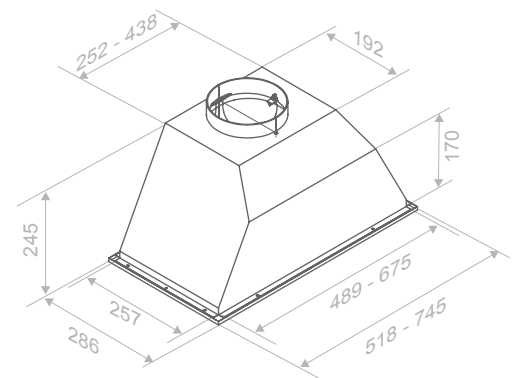

GR20

D

New
Collection

Motor Interior / Interior Motor

Front. (cm)	Motor	Ø tubo	Clas. Ener.	Ref.
60	V.700	Ø120	D	10046
	V.700 ECS	Ø120	D	10047

Opcionales / Options

Kits de recirculación FCA. Ver página 207 (solo Ref. 10046)
Activated carbon filters kit. FCA. See page 207 (only Ref. 10046)

Esquema medidas / Technical Drawings

GR05

A

New
Collection

Motor Interior / Interior Motor

Front. (cm)	Motor	Ø tubo	Clas. Ener.	Ref.
60	V.700	Ø150	D	9672
	V.730	Ø120	A	10024
90	V.700	Ø150	D	9673
	V.730	Ø120	A	10025

Opcionales / Options

Kits de recirculación FCA. Ver página 207
Activated carbon filters kit. FCA. See page 207

Esquema medidas / Technical Drawings

Medidas encastre Built in Sizes

60	493 x 260
90	679 x 260