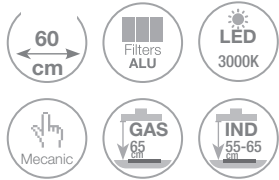

GR20

D

New
Collection

Motor Interior / Interior Motor

Front. (cm)	Motor	Ø tubo	Clas. Ener.	Ref.
60	V.700	Ø120	D	10046
	V.700 ECS	Ø120	D	10047

Opcionales / Options

Kits de recirculación FCA. Ver página 207 (solo Ref. 10046)
Activated carbon filters kit. FCA. See page 207 (only Ref. 10046)

Esquema medidas / Technical Drawings

GR05

A

New
Collection

Motor Interior / Interior Motor

Front. (cm)	Motor	Ø tubo	Clas. Ener.	Ref.
60	V.700	Ø150	D	9672
	V.730	Ø120	A	10024
90	V.700	Ø150	D	9673
	V.730	Ø120	A	10025

Opcionales / Options

Kits de recirculación FCA. Ver página 207
Activated carbon filters kit. FCA. See page 207

Esquema medidas / Technical Drawings

Medidas encastre Built in Sizes

60	493 x 260
90	679 x 260