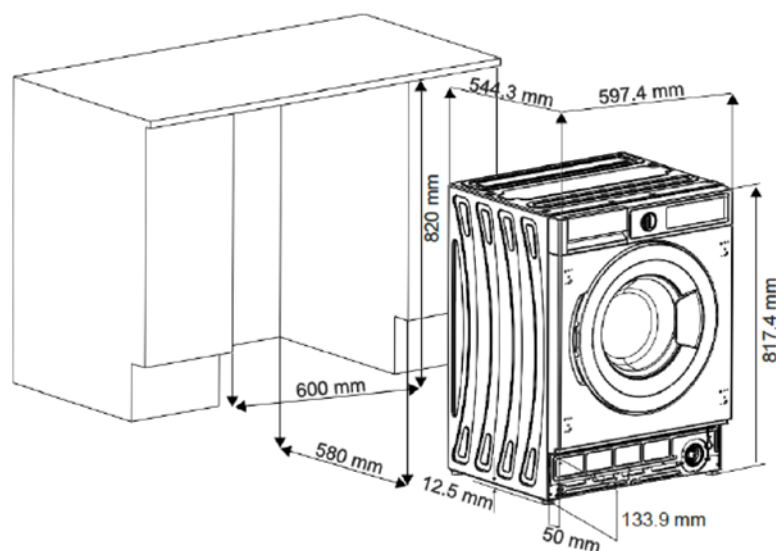

Notas / Notes

Posibilidad de cambiar el sentido de apertura de la puerta panelable del mueble
Option to change the opening direction of the panelable door of the cabinet

Medidas en / Dimensions in mm