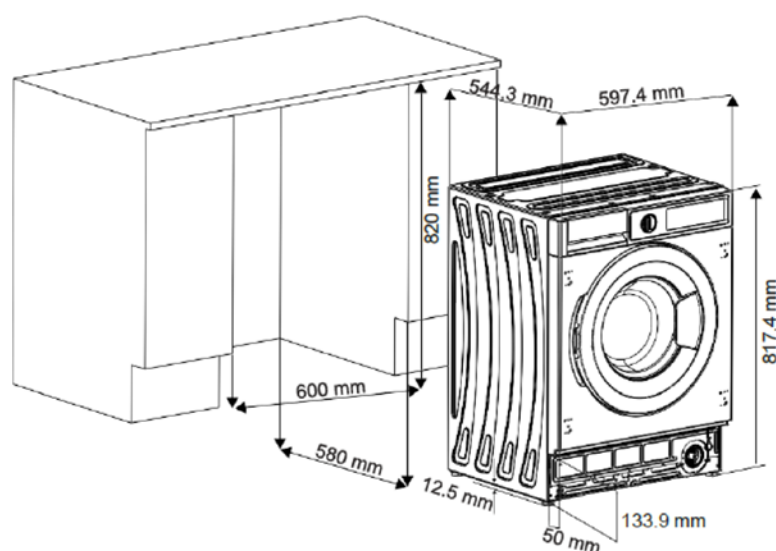

Notas / Notes

Posibilidad de cambiar el sentido de apertura de la puerta panelable del mueble
Option to change the opening direction of the panelable door of the cabinet

Medidas en / Dimensions in mm