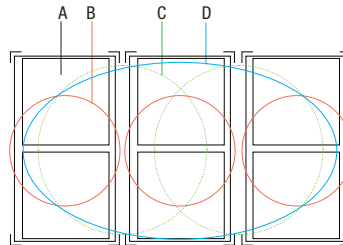

14 Livelli di potenza
Leistungsstufen

6 Aree di cottura
Kochbereiche

3 Flexizone Bridge
Flexizone-Bridge

	Zona A (mm)	Zona B (mm)	Zona C (mm)	Zona D (mm)
□ Ext:	220x180	220x360	460x360	700x360
□ Min:	100	135	330	---
□ Max:	180	220	400	700x360
Power:	2100 W			
Booster:	2600 W			
Super Booster:	3700 W			

Caratteristiche Eigenschaften

Misure: 900x520mm
Vetroceramica Keraspectrum® smussata
6 Comandi Touch Control con Slider
Potenza totale 11000W
6 Zone 4 Flexizone Bridge
3 Programmi automatici di cottura 42°C, 72°C, 94°C
Indicatore di calore residuo
Control Timer - Timer
Tasti timer
Indicatore tempo
Tasto Stop&Go
Funzione blocco
Indicatore avvio
Indicatore zona attiva / modalità timer
Rilevamento automatico della funzione ponte
Rilevamento automatico del recipiente
Cottura automatica
Funzione Grill
Last Time Automatico (dopo 5 minuti di utilizzo)

Abmessungen: 900x520mm
Abgeschrägte Keraspectrum® Glaskeramik
6 Touch Control Bedienelemente mit Schieberegler
Gesamtleistung 11000W
6 Bereiche 4 Flexizone-Brücke
3 automatische Kochprogramme 42°C, 72°C, 94°C
Anzeige für Warmhaltung
Zeitschaltuhr
Zeitschaltuhr-Tasten
Zeitanzeige
Stop&Go-Taste
Sperrfunktion
Startanzeige
Anzeige für aktiven Zonen-/Zeitschaltuhrmodus
Automatische Erkennung der Brückenfunktion
Automatische Behälter-Erkennung
Automatisches Kochen
Grillfunktion
"Last Time" Automatik (nach 5 Minuten Benutzung)