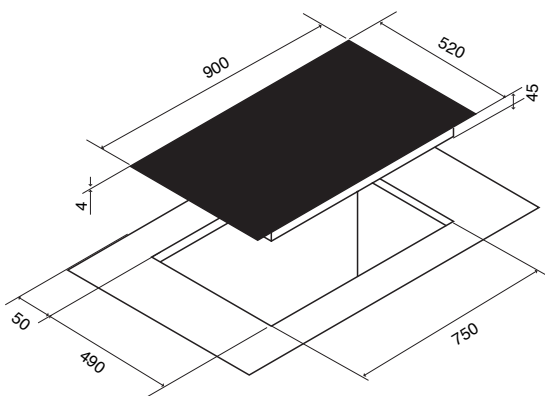

Piano cottura ad induzione
Induktionskochfeld

PI 3500 "AirLink" by Pando

90 cm

6 Flexizone Bridge
Flexizone-Bridge

AirLink

Sistema di controllo intelligente per il funzionamento combinato di cappa e piano cottura ad induzione. Intelligente Steuerung für den kombinierten Betrieb von Dunstabzugshaube und Induktionskochfeld.

14 Livelli di potenza
Leistungsstufen

6 Aree di cottura
Kochbereiche

3 Flexizone Bridge
Flexizone-Bridge

	Zona A (mm)	Zona B (mm)	Zona C (mm)	Zona D (mm)
□ Ext:	220x180	220x360	460x360	700x360
□ Min:	100	135	330	---
□ Max:	180	220	400	700x360
Power:	2100 W			
Booster:	2600 W			
Super Booster:	3700 W			

Caratteristiche Eigenschaften

Misure: 900x520mm
Vetroceramica Keraspectrum® smussata
6 Comandi Touch Control con Slider
Potenza totale 11000W
6 Zone 4 Flexizone Bridge
3 Programmi automatici di cottura 42°C, 72°C, 94°C
Indicatore di calore residuo
Control Timer - Timer
Tasti timer
Indicatore tempo
Tasto Stop&Go
Funzione blocco
Indicatore avvio
Indicatore zona attiva / modalità timer
Rilevamento automatico della funzione ponte
Rilevamento automatico del recipiente
Cottura automatica
Funzione Grill
Last Time Automatico (dopo 5 minuti di utilizzo)

Abmessungen: 900x520mm
Abgeschrägte Keraspectrum® Glaskeramik
6 Touch Control Bedienelemente mit Schieberegler
Gesamtleistung 11000W
6 Bereiche 4 Flexizone-Brücke
3 automatische Kochprogramme 42°C, 72°C, 94°C
Anzeige für Warmhaltung
Zeitschaltuhr
Zeitschaltuhr-Tasten
Zeitanzeige
Stop&Go-Taste
Sperrfunktion
Startanzeige
Anzeige für aktiven Zonen-/Zeitschaltuhrmodus
Automatische Erkennung der Brückenfunktion
Automatische Behälter-Erkennung
Automatisches Kochen
Grillfunktion
"Last Time" Automatik (nach 5 Minuten Benutzung)