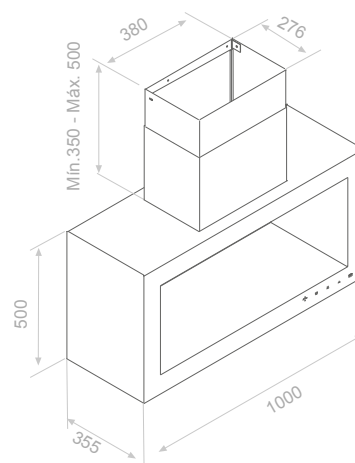

Notas / Notes / Notes

Apto sólo para encimeras de máximo 900 x 350 mm.
Valable seulement pour les plans de cuisson aux dimensions maximales de 900 x 350 mm.
Suitable only for hobs of a maximum of 900 x 350 mm.

Opción de cambio de led original a led de luz cálida de 3000K.
Suministrado con la campana.
Option de substitution du led d'origine par un led à lumière chaude de 3000 K (*) – Changement optionnel possible uniquement en usine.
Option of changing the original LED for a 3000K (*) warm light LED – Optional change only possible in factory