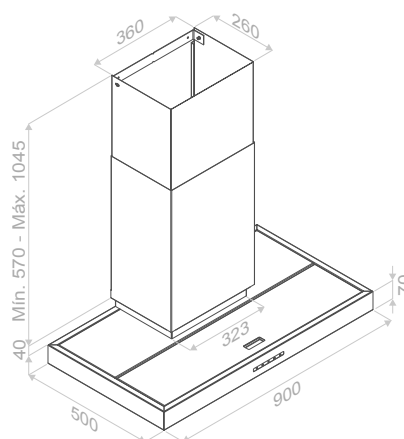

P-930

Motor Interior S.E.C. System® Moteur Intérieur / Interior Motor

Front. (cm)	Motor	Ø tubo	Clas. Ener.	Ref.
90	V.1050 eco SEC® PLUS	Ø150	A+	9197
90	V.1250 eco	Ø150	A+	9199

Opcionales / Optionnel / Options

Embellecedor a techo. Ref. 7118. (Indicar modelo y medida de la campana)
Enjoliveur de plafond. Réf. 7118. (Indiquer modèle et dimension de la hotte)
Ceiling trim. Ref. 7118. (Specify model and size of the hood)

Mando a distancia Touch. Suministrado con la campana
Télécommande Touch.
Touch remote control.

Juego de tubos hasta altura total de 1500 mm
Ensemble de tubes jusqu'à une hauteur totale de 1500 mm
Set of flue pipes to a total height of 1500 mm

Juego de tubos hasta altura total de entre 1501 y 2000 mm
Ensemble de tubes jusqu'à une hauteur totale comprise entre 1501 et 2000 mm
Set of flue pipes to a total height of between 1501 and 2000 mm

Bajo presupuesto / Sur devis / On request

Tubos especiales a medida
Tubes spéciaux sur mesure
Special custom-made flues

Mando a distancia Touch. Suministrado en pedido al margen de la campana
Télécommande Touch. Fournie sur commande indépendamment de la hotte
Touch remote control. Supplied on request independent from the hood

Notas / Notes / Notes

Opción de cambio de led original a led de luz cálida de 3000K.
Suministrado con la campana.

Option de substitution du led d'origine par un led à lumière chaude de 3000 K (*) – Changement optionnel possible uniquement en usine.
Option of changing the original LED for a 3000K (*) warm light LED – Optional change only possible in factory.

Este modelo no puede incorporar filtros de carbón activado.
Ce modèle n'admet pas de filtres à charbon actif.
This model cannot incorporate activated carbon filters.