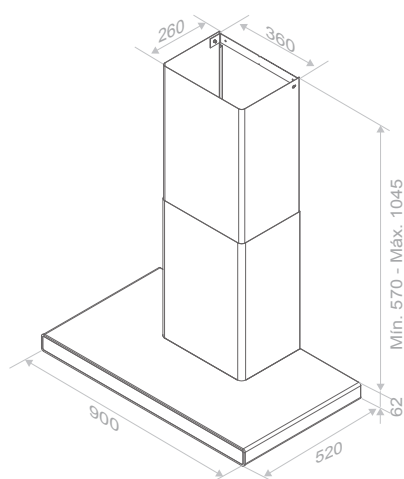

### NOTAS / Notes / Notes

Mando a distancia TOUCH de serie.  
Télécommande Touch de serie.  
Touch remote control as standard.

		Interior / Intégré S.E.C. System®		
Front. (cm)		V.850	V.1050	V.1250
		Ø150	Ø150	Ø150
90	Ref.	9399 <b>A</b>	9205 <b>A+</b>	9198 <b>A+</b>