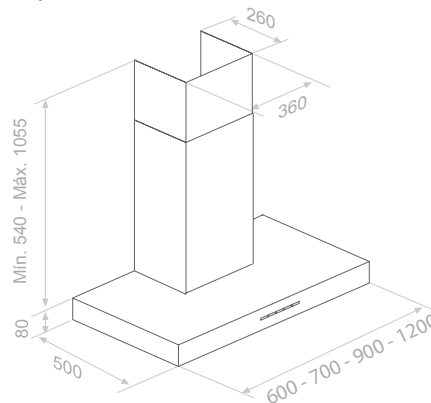

Notas / Notes / Notes

Opción de cambio de led original a led de luz cálida de 3000K.

Suministrado con la campana.

Option de substitution du led d'origine par un led à lumière chaude de 3000 K (*) – Changement optionnel possible uniquement en usine.

Option of changing the original LED for a 3000K (*) warm light LED – Optional change only possible in factory.