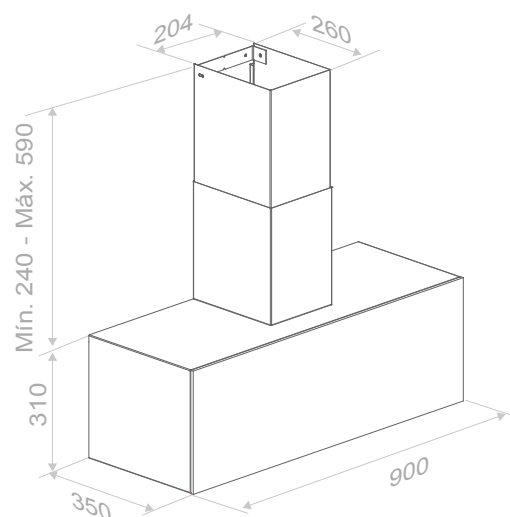

Bajo presupuesto / Sur devis / On request

Tubos especiales a medida
Tubes spéciaux sur mesure
Special custom-made flues

Mando a distancia Touch. Suministrado en pedido al margen de la campana
Télécommande Touch. Fournie sur commande indépendamment de la hotte
Electronic remote control. Supplied on request independent from the hood