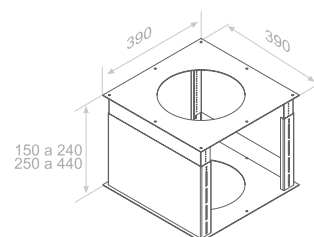

Soporte falso techo regulable.
Support faux plafond réglable.
Adjustable false ceiling support.