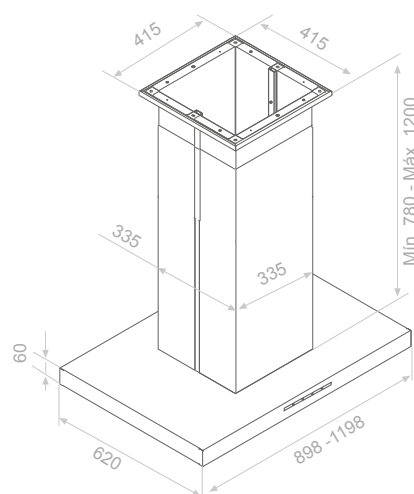

Soporte falso techo regulable.
Support faux plafond réglable.
Adjustable false ceiling support.