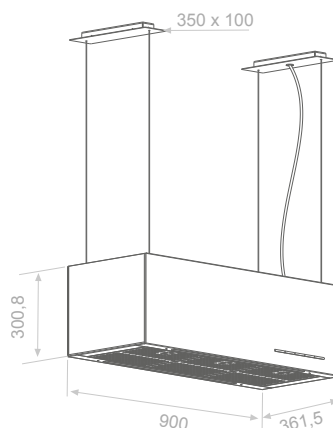

Bajo presupuesto / Sur devis / On request

Mando a distancia Touch. Suministrado en pedido al margen de la campana
Télécommande Touch. Fourni sur commande indépendamment de la hotte
Touch remote control. Supplied on request independent from the hood

Soporte falso techo
Support faux plafond
False ceiling support