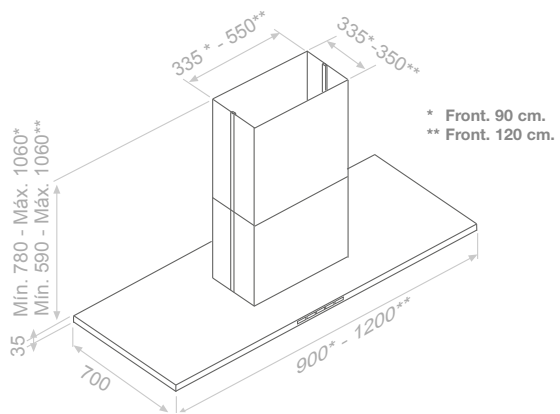

Juego de tubos + estructura hasta altura total de entre 1501 y 2000 mm
Ensemble de tubes jusqu'à une hauteur totale comprise entre 1501 et 2000 mm
Set of flue pipes to a total height of between 1501 and 2000 mm

Front. (cm) 120

Juego de tubos + estructura hasta altura total de 1500 mm
Ensemble de tubes jusqu'à une hauteur totale de 1500 mm
Set of flue pipes to a total height of 1500 mm

Juego de tubos + estructura hasta altura total de entre 1501 y 2000 mm
Ensemble de tubes jusqu'à une hauteur totale comprise entre 1501 et 2000 mm
Set of flue pipes to a total height of between 1501 and 2000 mm

Model. 90 cm

Isla / Ilot / Island

Soporte falso techo regulable / Support faux plafond réglable / Adjustable false ceiling support.

Inox - Stainless steel

90 cm
120 cm

AirLink

A+

eco