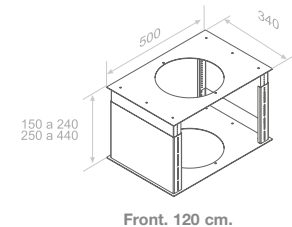

Soporte falso techo regulable / Support faux plafond réglable / Adjustable false ceiling support.

Inox - Stainless steel

90 cm
120 cm

AirLink

A+

eco

LED
4000K

Filters
Inox.

Filters
Auto.

Elect.

Last
TME

Inox.
AISI
304

SIA
Safety