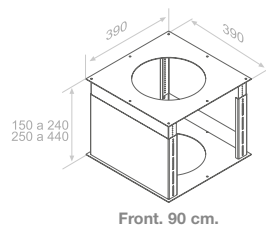

Soporte falso techo regulable / Support faux plafond réglable / Adjustable false ceiling support.

Inox - Stainless steel

90 cm
120 cm

AirLink

A+

eco

LED
4000K

Filters
Inox.

Filters
Auto.

Elect.

Last
TME

Inox.
AISI
304

SIA
Safety