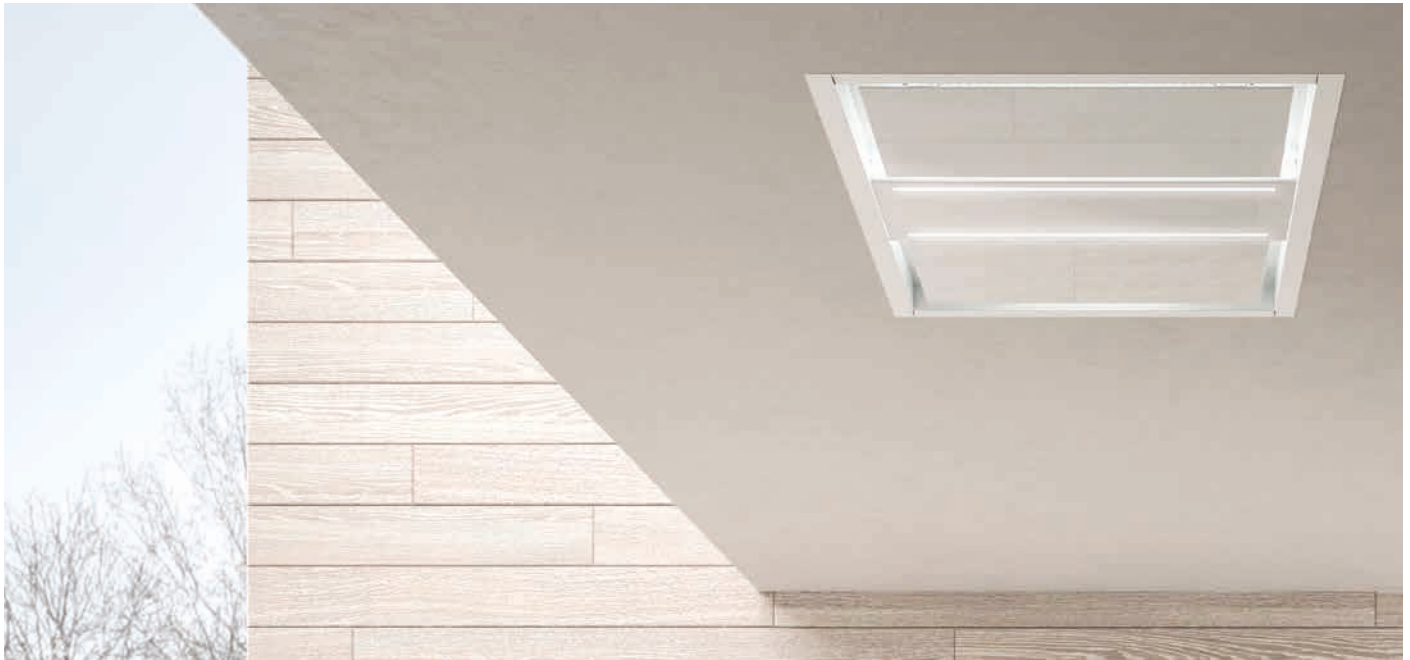

Interior / Intérieur

Intermedio / Déporté

Apertura de puerta / Ouverture de portes / Door opening

VISTO POR A.
Veu de A
A view

Altura mínima falso techo
Hauteur minimale du faux-plafond
Minimum height of false ceiling

Medidas Encastre
Dimensions Encastrement
Built in Sizes

Motor Int.	210 mm	130 cm	1230 x 720
Motor Ext. Ø 200	300 mm	160 cm	1485 x 720
Motor Ext. □ 260 x 100	210 mm	190 cm	1825 x 720

Techo / Plafond / Ceiling

Inox - Esmaltado y cristal blanco Ral 9003

Inox - Émaillé et verre blanc

Stainless Steel - White enamel and glass

130 cm
160 cm
190 cm

AirLink

eco PLUS

LED ambient

Filters ALU.

Last TIME

SIA Safety