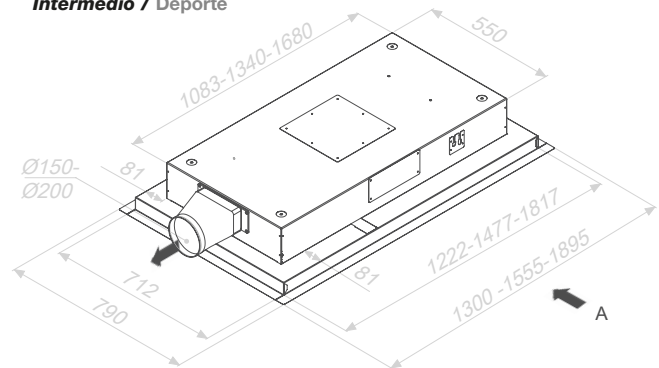

Intermedio / Déporté