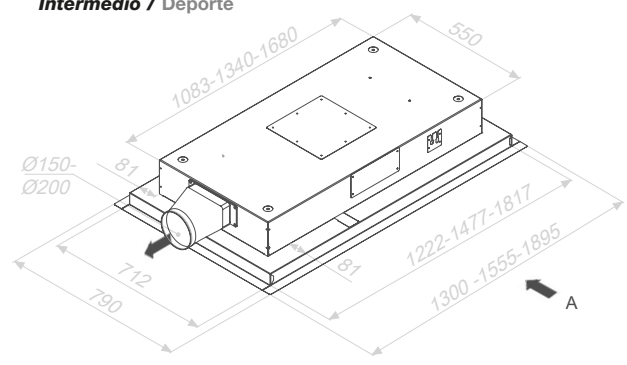

Intermedio / Déporté