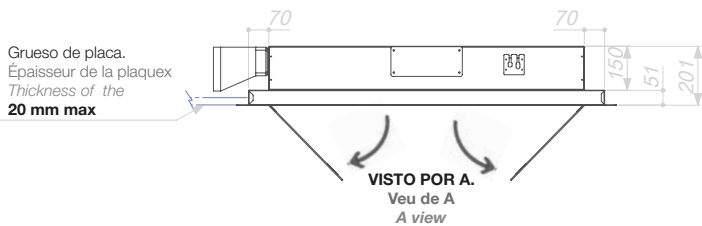

Model. 130 cm

**Interior / Intérieur**

**Intermedio / Déporté**

Apertura de puerta / Ouverture de portes / Door opening

Opción plafón de iluminación recto.  
**Indicar en pedido.**

Altura mínima falso techo  
Hauteur minimale du faux-plafond  
Minimum height of false ceiling

Medidas Encastre  
Dimensions Encastrement  
Built in Sizes

Motor Int.	210 mm	130 cm	1230 x 720
Motor Ext. Ø 200	300 mm	160 cm	1485 x 720
Motor Ext. □ 260 x 100	210 mm	190 cm	1825 x 720

Inox - Esmaltado blanco o negro epoxi Ral 9003