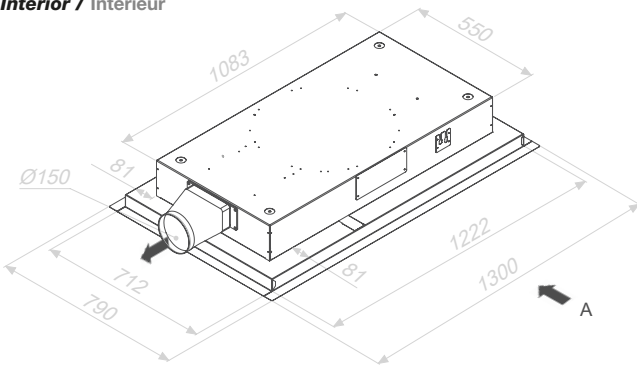

Interior / Intérieur