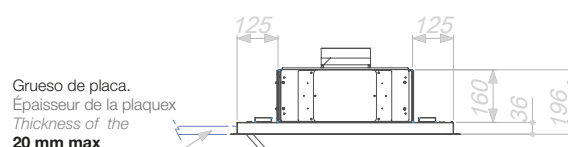

Apertura de puerta / Ouverture de portes / Door opening