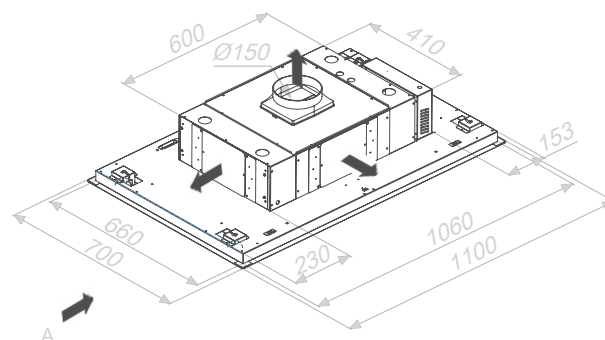

E-205

Inox - Stainless steel
Esmaltado blanco - Émaillé blanc epoxy - Epoxy white enamel

Motor Intermedio Exterior
Moteur Déporté / Duct-in-line remote motor

Inox / Stainless Steel

Front. (cm)	Motor	Ø tubo	Clas. Ener.	Ref.
110	V.1200	Ø150	B	9097

Esmaltado blanco - Émaillé blanc epoxy - Epoxy white enamel

Front. (cm)	Motor	Ø tubo	Clas. Ener.	Ref.
110	V.1200	Ø150	B	9707

Opcionales / Optionnel / Options

Kits de recirculación FCA. Ver página 205
KIT filtres à charbon actif. Voir page 205
Activated carbon filters kits. See page 205

Conjunto botonera INOX de encastré a pared. Solo suministrado con la campana
Ensemble de touches INOX à encastrer au mur
Stainless steel button panel set for embedding in wal

Conjunto botonera esmaltado blanco de encastré a pared. Solo suministrado con la campana
Ensemble de touches Émaillé blanc à encastrer au mur
White enamel button panel set for embedding in wal

Notas / Notes / Notes

Iluminación led sólo disponible en 5000 k
Éclairage disponible uniquement en LED 5000K
Lighting available only in LED 5000k

Ver sección sobre características y recomendaciones para las campanas de Techo.
Voir rubrique sur les caractéristiques et recommandations pour les hottes de Plafond.
See final section on features and recommendations for the ceiling hoods.

Opción salida de humos de serie: lateral largo, lateral corto o techo.
Option d'évacuation des fumées en série : évacuation latérale longue frontale, évacuation latérale courte ou évacuation au plafond.
Standard fume outlet option: front long side, short side or ceiling.

Este modelo puede solicitarse bajo pedido SIN ILUMINACIÓN
Ce modèle peut être fabriqué SANS ÉCLAIRAGE (sur dévis)
This model can be manufactured WITHOUT LIGHTING (on request)