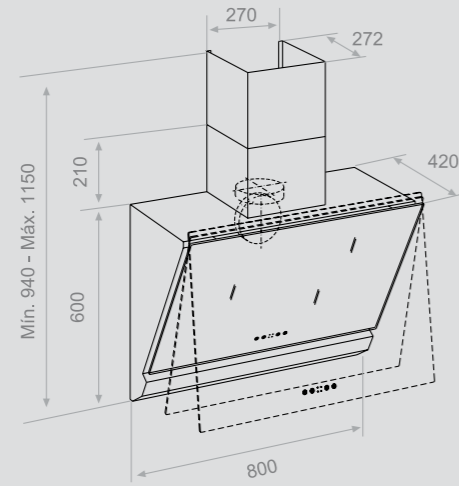

Aspiración perimetral progresiva

Medidas frontal (cm) **80**

Esquema Inox

Esquema Cristal

■ Salida de humos trasera bajo pedido.

Características	80
Acero INOX AISI 430	•
Easy Cleaning System	•
Touch Control + Last Time	•
Lámparas Halógenas (20W)	3
Filtro inoxidable	1
Detección automática saturación de filtros	•
Carbón activado (opcional)	•
Acabados	
Inox	
Inox - Cristal Negro Brillo	
Motores disponibles	
V.950 Interior Ø 150 S.E.C. System	
Consultar tarifa página: 17	