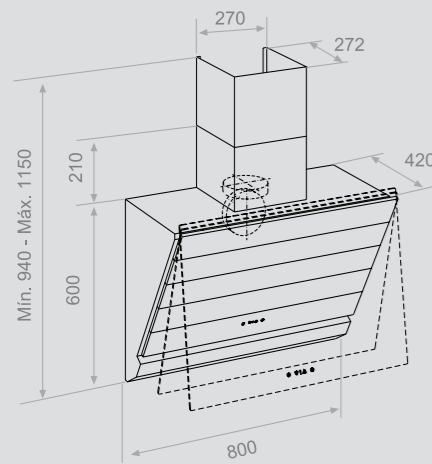

Aspiración perimetral progresiva

Medidas frontal (cm) **80**

Esquema Inox

Esquema Cristal

■ Salida de humos trasera bajo pedido.

Características	80
Acero INOX AISI 430	•
Easy Cleaning System	•
Touch Control + Last Time	•
Lámparas Halógenas (20W)	3
Filtro inoxidable	1
Detección automática saturación de filtros	•
Carbón activado (opcional)	•

Acabados
Inox
Inox - Cristal Negro Brillo

Motores disponibles
V.950 Interior Ø 150 S.E.C. System

Consultar tarifa página: 17