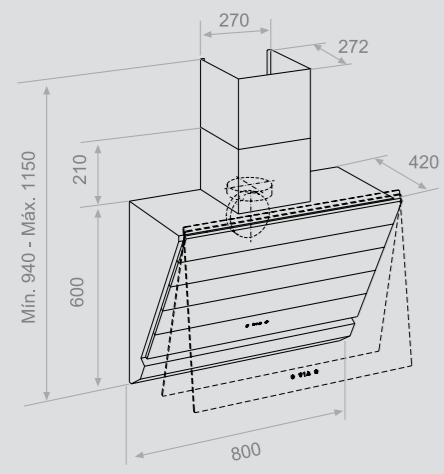

Aspiración perimetral progresiva

Medidas frontal (cm) **80**

Esquema Inox

Esquema Cristal

■ Salida de humos trasera bajo pedido.

Características	80
Acero INOX AISI 430	•
Easy Cleaning System	•
Touch Control + Last Time	•
Lámparas Halógenas (20W)	3
Filtro inoxidable	1
Detección automática saturación de filtros	•
Carbón activado (opcional)	•
Acabados	
Inox	
Inox - Cristal Negro Brillo	
Motores disponibles	
V.950 Interior Ø 150 S.E.C. System	
Consultar tarifa página: 17	