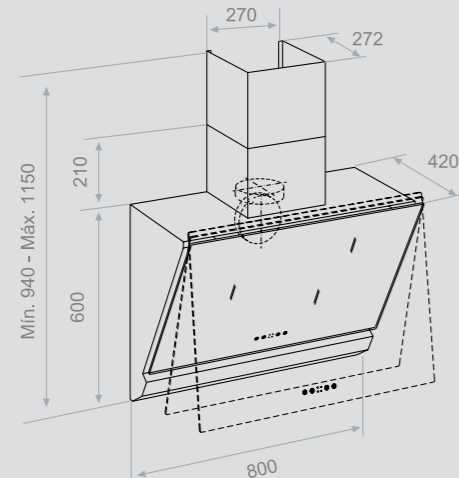

Aspiración perimetral progresiva

Medidas frontal (cm) **80**

Esquema Inox

Esquema Cristal

■ Salida de humos trasera bajo pedido.

Características	80
Acero INOX AISI 430	•
Easy Cleaning System	•
Touch Control + Last Time	•
Lámparas Halógenas (20W)	3
Filtro inoxidable	1
Detección automática saturación de filtros	•
Carbón activado (opcional)	•

Acabados
Inox
Inox - Cristal Negro Brillo

Motores disponibles
V.950 Interior Ø 150 S.E.C. System

Consultar tarifa página: 17