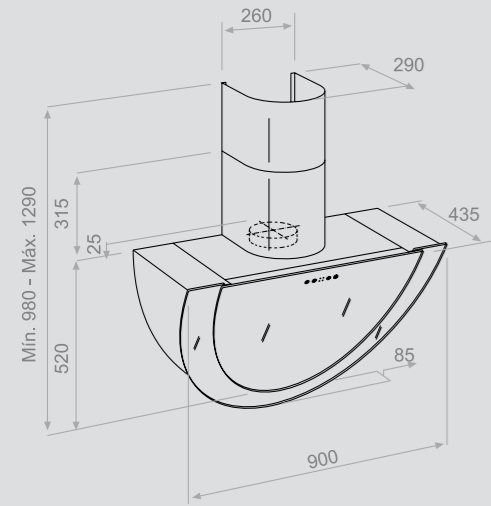

**Aspiración perimetral
Progresiva**

Medidas frontal (cm) **90**

■ Posibilidad de salida trasera.

| Características | 90 |
|--|----|
| Acero INOX AISI 430 | • |
| Easy Cleaning System | • |
| Touch Control + Last Time | • |
| Lámparas Halógenas (20W) | 2 |
| Filtro inoxidable | 1 |
| Detección automática saturación de filtros | • |
| Carbón activado (opcional) | • |

| Acabados |
|------------------------------|
| Inox - Cristal Blanco Brillo |
| Inox - Cristal Negro Brillo |

| Motores disponibles |
|---|
| V.950 Interior Ø 150 S.E.C. System |

Consultar tarifa página: 17