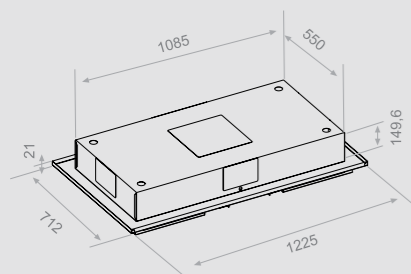

Medidas frontal (cm) **1225**

Salida lateral: Ø150 o Ø200 (100x260)
Opcional salida superior: Ø150 o Ø200

Características	1225
Acero INOX AISI 430 (interior galvanizado)	•
Easy Cleaning System	•
Botonera mando a distancia	•
Mando a distancia (opcional)	•
Iluminación leds (1W) + Iluminación de cortesia	8
Filtro inoxidable	2
Detección automática saturación de filtros	•