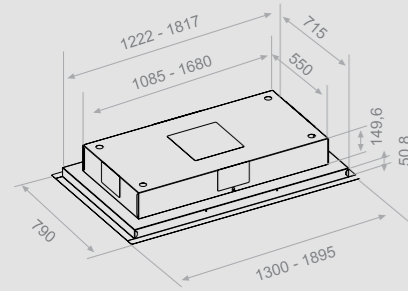

Pando | E-250 Blanca

Medidas frontal (cm) **130** **190**

Características	130	190
Acero INOX AISI 430 (interior galvanizado)	•	•
Easy Cleaning System	•	•
Botonera mando a distancia	•	•
Iluminación leds (1W) + Iluminación de cortesia	8	16
Filtro inoxidable	2	3
Detección automática saturación de filtros	•	•

Acabados
Inox / Blanca

Motores disponibles
V.1400 Exterior Ø 150-200
V.2100 Exterior Ø 200
V.1300 Tejado Ø 200
V.1900 Tejado Ø 200
V.1700 Mural Ø 150-200
V.2300 Mural Ø 200